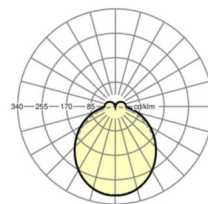

параметры

номер заказа	19477006040
код EAN	4020863408801
номер таможенного тарифа	94051190
Знак прохождения контроля	IP 64, класс защиты I, ENEC10 VDE, F, D, HACCP DIN10500/Food/IFS-пригодность для применения/BRC, Indoor, CE
Степень ударопрочности IK	IK03 (-20°C bis 25°C)
Температура окружающей среды	ta -20°C в 25°C
Особые свойства	Готовность к IoT «Ready for IoT»
Гарантийный срок	5 лет

электротехника

Балласт	Электронный драйвер DALI2 (1 штука)
Мощность системы	70W
сетевое напряжение	230V/50Hz
класс энергосбережения/Источник света	D

Оптика

Оснастка	LED, цветопередача/оттенок света CRI ≥ 80 / 4000K
Допуск для координаты цветности (MacAdam)	3SDCM
Номинальный световой поток	9534lm
Срок службы LED	50000h L80/B10 (Tq 25°C)
светоотдача светильников	137lm/W
Угол излучения	115° (C0) / 110° (C90)
UGR поп./вдоль	27.3 / 26.7

Механика

цвет корпуса	белый стандартный для электротехники RAL 9016
размеры (LxWxH/DxH)	1531mm x 55mm x 37mm
вес (нетто)	2kg
Вид монтажа	сборка трековых систем, световая структура

размеры

L	1531 mm	Длина
W	55 mm	Ширина
H	37 mm	Высота

DEEP-LINK

<https://www.regiolum.de/ru/article/19477006040>

Ссылка	LED 10000lm 840
ηLB	100 %
Φ ↓/↑	90 % / 10 %
UGR поп./вдоль	27.3 / 26.7